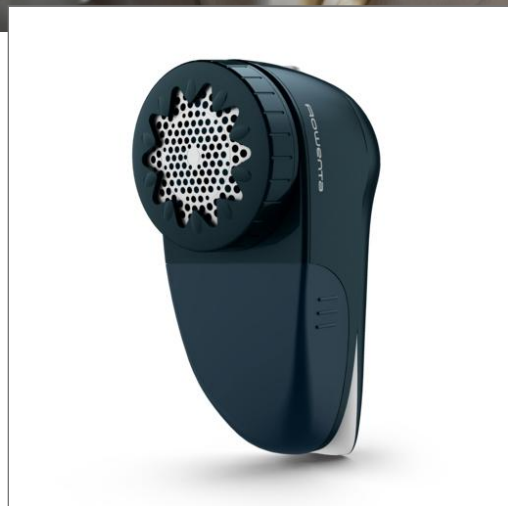

Rowenta®

Quitapelusas recargable, malla de acero inoxidable para resultados rápidos, carga universal USB
Quitapelusas USB
JA7002D1

Mantén tu ropa como nueva y en óptimas condiciones

El quitapelusas recargable de Rowenta, diseñado para eliminar rápidamente pelusas y bolitas, es la solución óptima para que salgas a la calle a diario luciendo tu mejor aspecto en un abrir y cerrar de ojos. Mantén tus prendas favoritas en óptimas condiciones y devuélveles todo su esplendor para que luzcan un aspecto impecable día tras día. El cable universal USB de carga fácil se combina con un diseño inteligente que ocupa el mínimo espacio, para la máxima comodidad en casa y fuera de ella. Este quitapelusas eléctrico también cuenta con una amplia gama de funciones inteligentes.

DESCRIPCIÓN EDITORIAL

El quitapelusas que hace que tu ropa parezca como nueva y esté en condiciones óptimas en un abrir y cerrar de ojos

El quitapelusas recargable de Rowenta es óptimo para eliminar las pelusas y las bolitas de tu ropa y tus tejidos sin dañarlos.

Gracias al Easy Button, ¡elimina todas las pelusas y bolitas de tu ropa de manera ininterrumpida para que tu ropa luzca su mejor aspecto!

DESCRIPCIÓN ETAILING

Quitapelusas recargable de Rowenta, malla de acero inoxidable para resultados rápidos, carga universal USB, JA7002D1